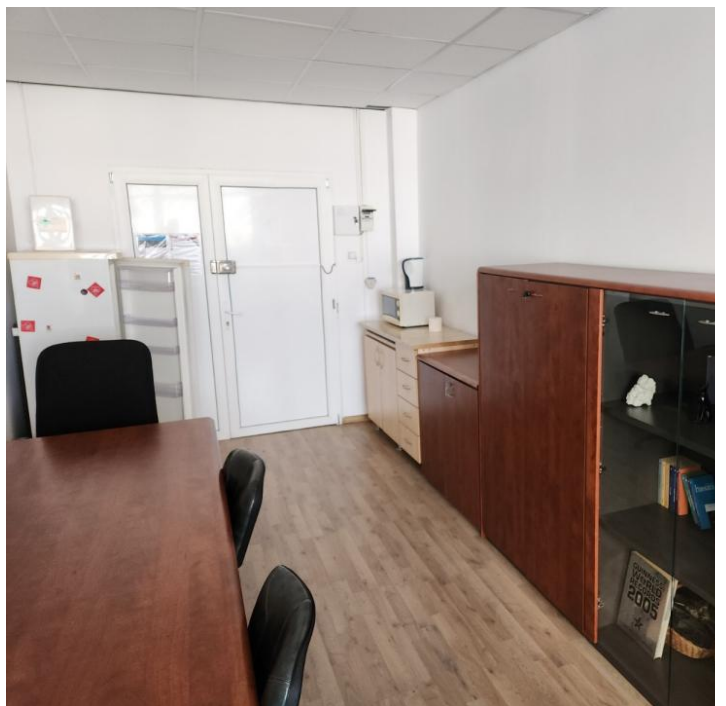

#### Descriere:

Spațiu birouri cu suprafața de 25 mp situat în zona Theodor Pallady din București. Spațiul de birouri este clasa b, compartimentat open space în 1 cameră. Este situat la etajul 3 din P+ 5 într-o clădire construită în anul 1990. Fiind utilizat anterior ca birou, este recomandat pentru birouri