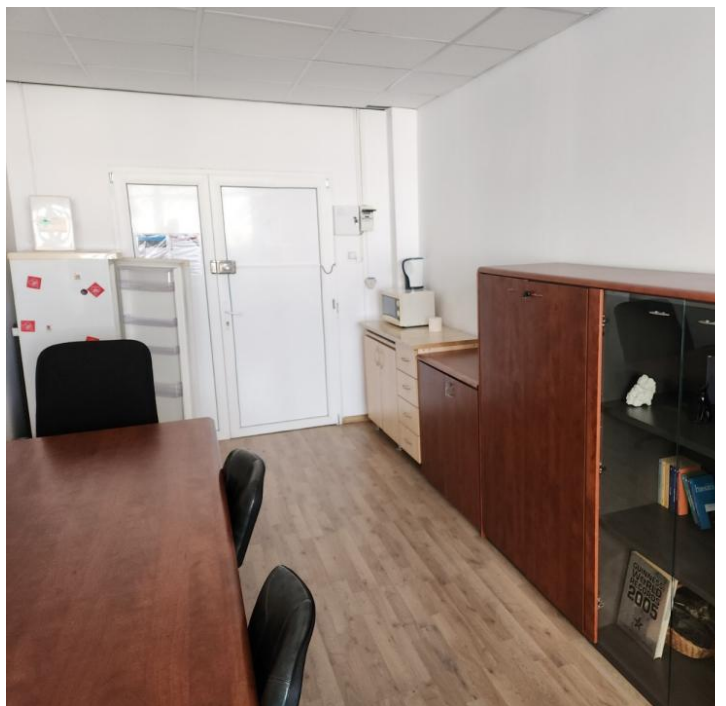

IMOBILIAR

FACE CASA BUNĂ

Theodor Pallady

Spațiu birouri de închiriat

TIP IMOBIL: P+5

Caracteristici:

Suprafața utilă: 25m² Open Space

Camere: 1 Etaj: Et.3

An construcție: 1990 Confort: 2

Nr băi: 1

Preț:

300 € / lună

Descriere:

Spațiu birouri cu suprafața de 25 mp situat în zona Theodor Pallady din București. Spațiul de birouri este clasa b, compartimentat open space în 1 cameră. Este situat la etajul 3 din p+ 5 într-o clădire construită în anul 1990. Fiind utilizat anterior ca birou, este recomandat pentru birouri