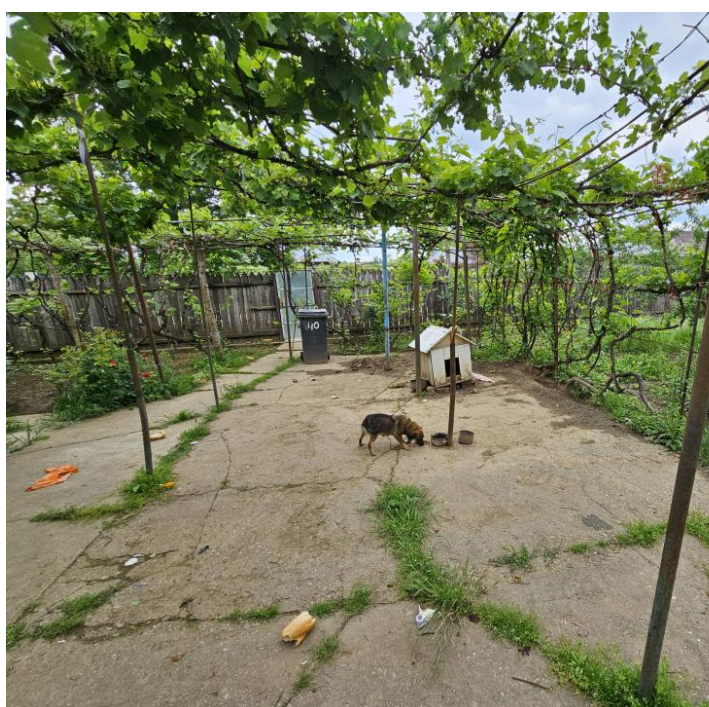

IMOBILIAR

FACE CASA BUNĂ

Balaceanca

Teren construcții de vânzare

TIP TEREN: INTRAVILAN

Caracteristici:

Suprafața teren:

1355m²

Amplasament: 1

Front stradal: 23m

Nr. fronturi: 1

Construcție existentă:

1

Main.zone_details: 1

Preț:

115 175 €

Descriere:

K Imobiliare propune in zona Cernica sat Balaceanca de vanzare teren intravilan suprafata 1355 mp , deschidere 23 , casa veche , toate utiliatile la strada asfaltata. Toate actele la zi , cadastru si intabulare.