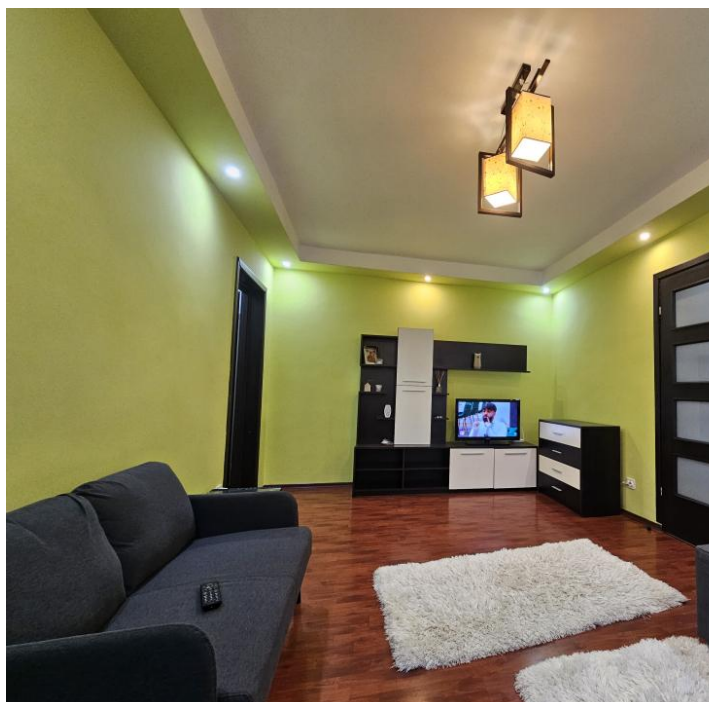

IMOBILIAR

FACE CASA BUNĂ

Baneasa

Apartament de închiriat

MOBILAT: COMPLET

Caracteristici:

| | |
|----------------------|---|
| Camere: 2 | Suprafața utilă: 62m ² |
| Compartimentat | Etaj: Et.2 |
| An construcție: 1984 | Confort: 1 |
| Amplasament: 1 | Nr băi: 1 |
| Nr bucătării: 1 | Nr balcoane: 1 |
| Locuri parcare: 1 | Suprafața construită: 65m ² |

Preț:

595 € / lună

Descriere:

K-Imobiliare Consult va ofera spre inchiriere un apartament situat la etajul 2 intr-un bloc civilizat, cu spatiu verde in fata, zona extrem de linistita si loc de parcare inclus. Apartamentul se inchiriaza mobilat si utilat, asa cum reiese din poze, este liber si