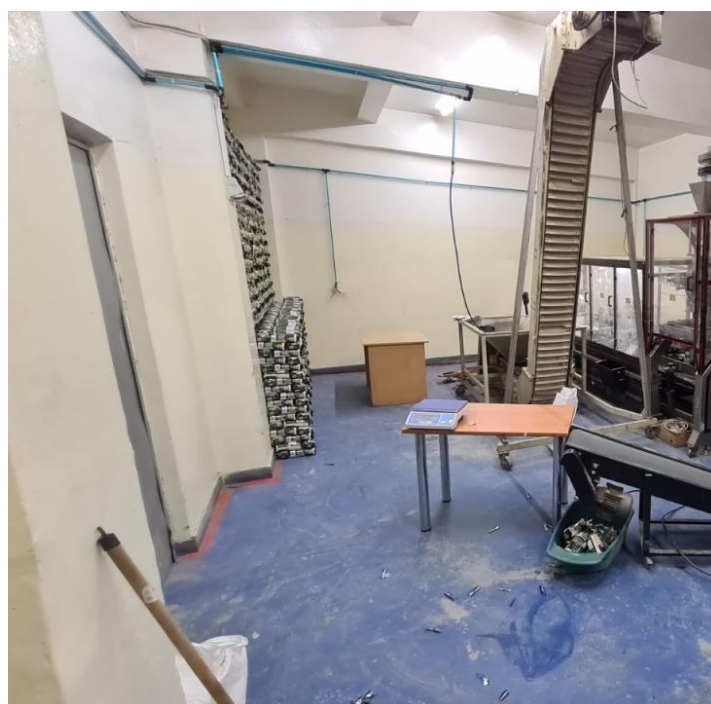

IMOBILIAR

FACE CASA BUNĂ

Theodor Pallady

Spațiu industrial de vânzare

TIP IMOBIL: S+P+2

Caracteristici:

Tip specific: 1

Open Space

Înălțime: 4

Suprafața construită:

2700m²

Locuri parcare: 6

Preț:

1 100 000 €

Descriere:

K Imobiliare propune in zona Drumul intre Tarlale , spatiu de productie/depozitare , suprafata 2650mp , P+2 open space , teren 1680 mp ,curent trifazic , gaze , apa , locuri de