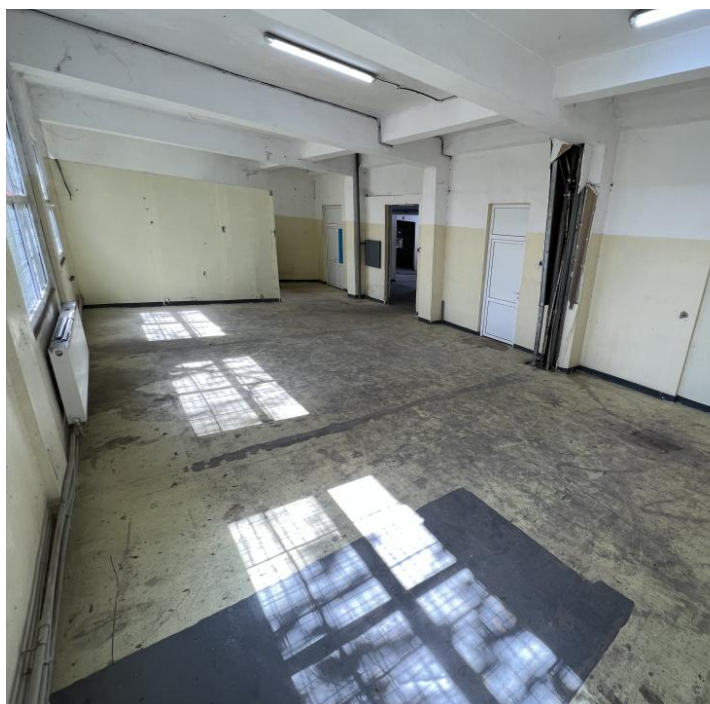

IMOBILIAR

FACE CASA BUNĂ

Theodor Pallady

Spațiu industrial de închiriat

TIP IMOBIL: P+2

Caracteristici:

Tip specific: 1	Suprafața utilă: 400m ²
Open Space	Etaj: Et.1
An construcție: 1990	Înălțime: 4
Camere: 6	Suprafața construită: 430m ²
Suprafața teren: 600m ²	Spații refrigerate: -

Preț:

1 000 € / lună

Descriere:

K Imobiliare propune in zona Drumul intre Tarlale , spatiu de productie /depozitare , birouri , etaj 1 , suprafata 400 mp posibilitatea de extindere pina la 2000 mp , dublu acces , posibilitate lift marfa , gaze , apa , curent