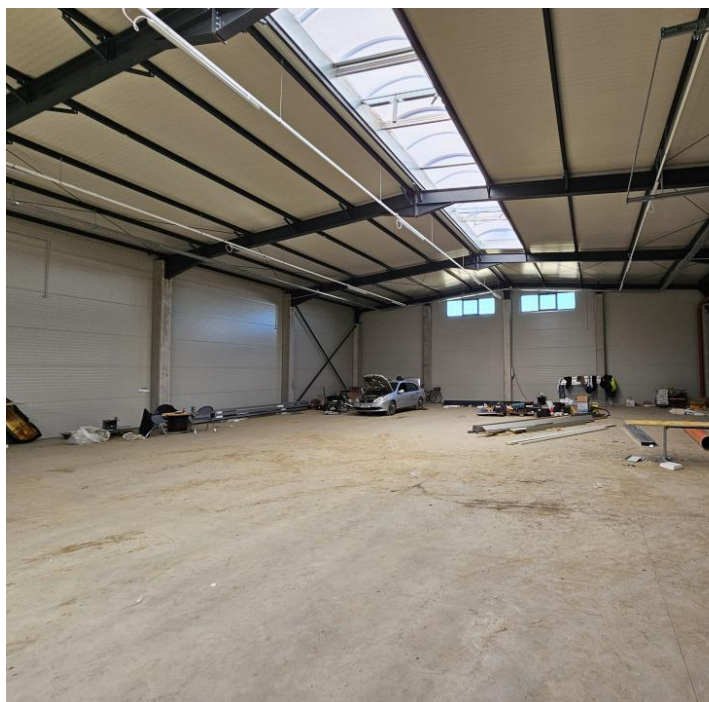

IMOBILIAR

FACE CASA BUNĂ

Pantelimon

Spațiu industrial de închiriat

TIP IMOBIL: P

Caracteristici:

Tip specific: 1	Suprafața utilă: 595m ²
Open Space	Etaj: Parter
An construcție: 2022	Înălțime: 6
Camere: 1	Suprafața construită: 600m ²
Suprafața teren: 1590m ²	Locuri parcare: 10
Spații refrigerate: -	

Preț:

3 700 € / lună

Descriere:

K Imobiliare propune hala construita pe un lot de teren cu adancime ade aproximativ 42-43 m si o latime la drumul de servitute de 37 m Halele au deschiderea catre drumul de

servitute de 30ml iar in adancime aprox 20
ml (593mp) Structura de rezistenta este de
beton (fundatii prefabricate centura si

0724226342

cristian@k-imobiliare.ro

www.k-imobiliare.ro