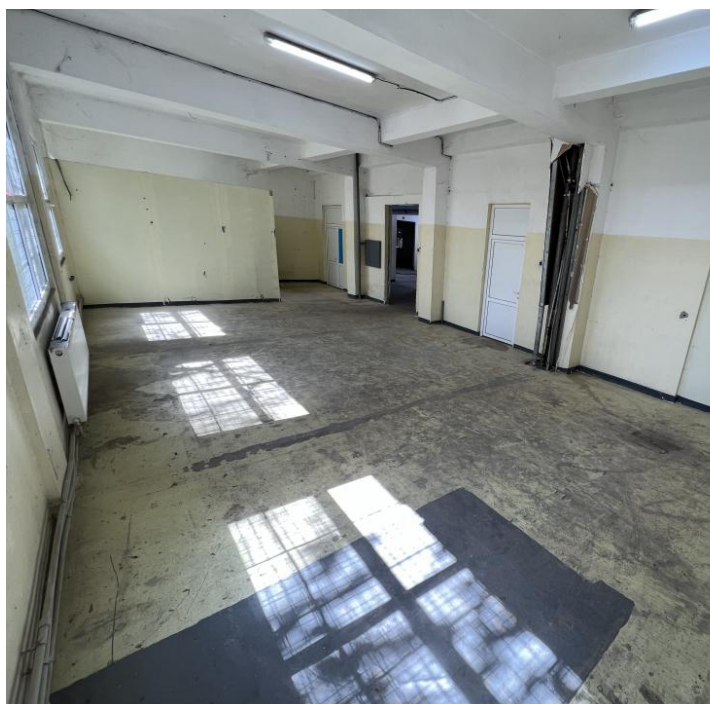

IMOBILIAR

FACE CASA BUNĂ

Theodor Pallady

Spațiu industrial de închiriat

TIP IMOBIL: P+2

Caracteristici:

Tip specific: 1	Suprafața utilă: 1350m ²
Open Space	Etaj: Et.1
An construcție: 1990	Înălțime: 4
Camere: 6	Suprafața construită: 1400m ²
Suprafața teren: 600m ²	Spații refrigerate: -

Preț:

2 970 € / lună

Descriere:

K Imobiliare propune in zona Drumul intre Tarlale , spatiu de productie /depozitare , birouri , etaj 1 , suprafata 1350 mp posibilitatea de extindere pina la 2000 mp , dublu acces , posibilite lift marfa , gaze , apa ,