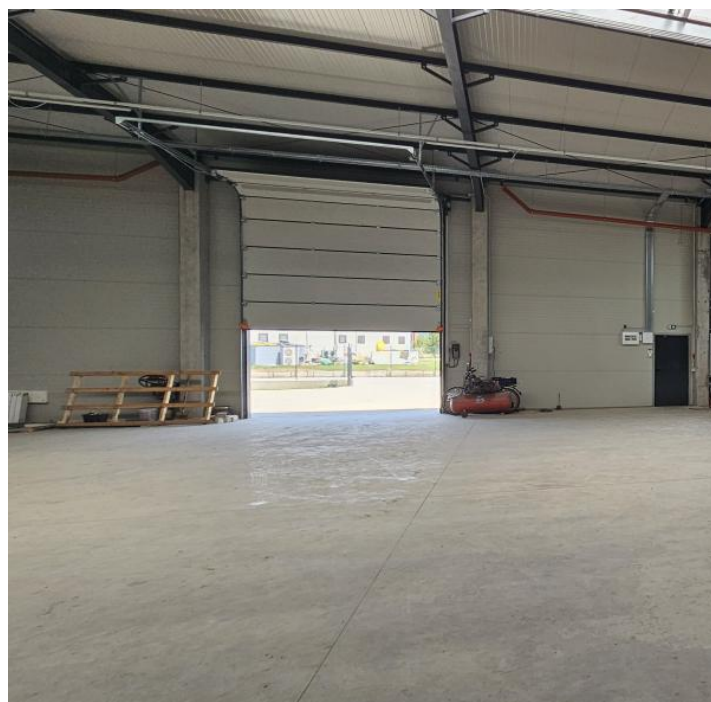

An construcție: 2022

Camere: 1

Suprafața teren:

1590m²

Spații refrigerate: -

Suprafața utilă:

595m²

Etaj: Parter

Înălțime: 6

Suprafața construită:

600m²

Locuri parcare: 10

Preț:

610 000 €

Descriere:

K Imobiliare propune hala construita pe un lot de teren cu adancime ade aproximativ 42-43 m si o latime la drumul de servitute de 37 m Halele au deschiderea catre drumul de

servitute de 30ml iar in adancime aprox 20
ml (593mp) Structura de rezistenta este de
beton (fundatii prefabricate centura si

0724226342

cristian@k-imbiliare.ro

www.k-imbiliare.ro