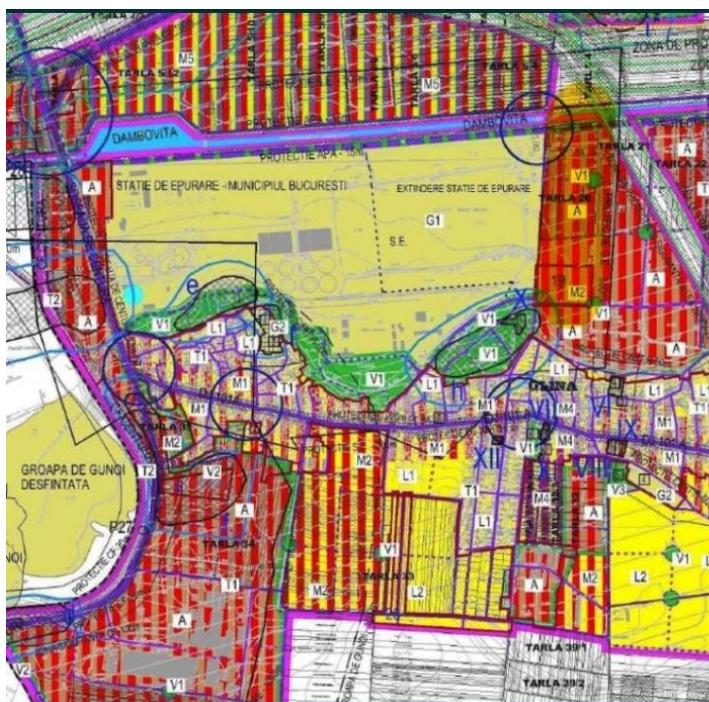

IMOBILIAR

FACE CASA BUNĂ

Glina

Teren construcții de vânzare

TIP TEREN: INTRAVILAN

Caracteristici:

Suprafața teren:

5000m²

Amplasament: 1

Front stradal: 17m

Nr. fronturi: 1

Construcție existentă:

2

Main.zone_details: 2

Preț:

250 000 €

Descriere:

K Imobiliare propune in zona Cheiul Dambovitei Statia de epurare , in apropiere de A2 , teren intravilan suprfata 5000 mp , deschidere 17 (posibilitatea de extindere) zona industrială POT 60% , CUT 1.2