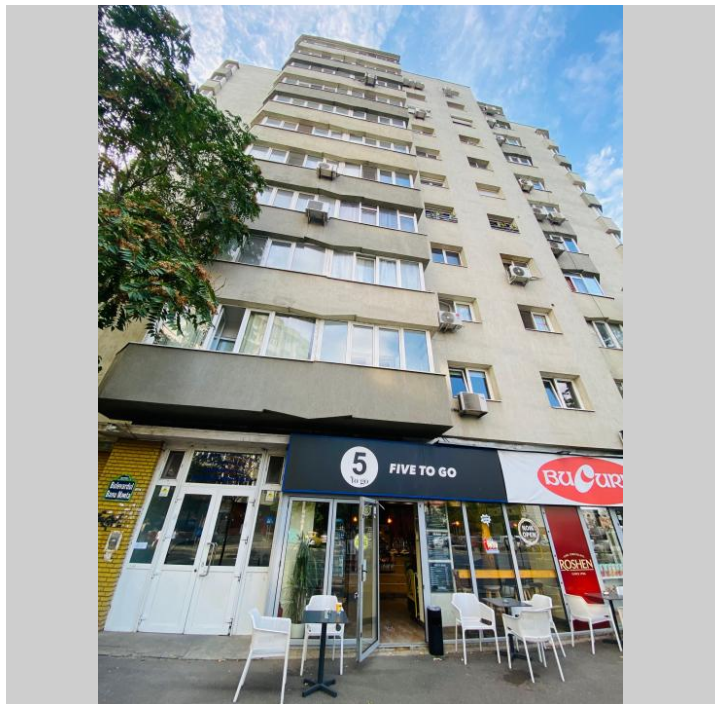

IMOBILIAR

FACE CASA BUNĂ

Banu Manta

Apartament de închiriat

Caracteristici:

Camere: 2	Suprafața utilă: 69m ²
Compartimentat	Etaj: Et.10
An construcție: 1982	Confort: 1
Amplasament: 1	Nr băi: 1
Nr bucătării: 1	Nr balcoane: 1
Suprafața construită: 82m ²	

Preț:

499 € / lună

Descriere:

K Imobiliare va propune spre inchiriere un apartament de 2 camere semidecomandat, etajul la care se afla este 10/11, al unui imobil construit in 1982 fara risc seismic si reabilitat termic. Apartamentul se inchiriaza mobilat complet si utilat. Acesta a fost renovat complet si are aer conditionat.