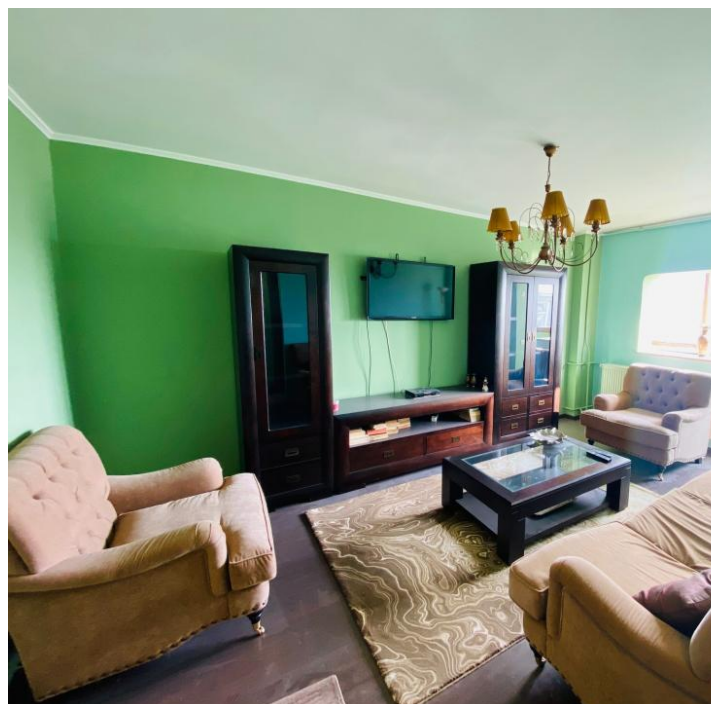

IMOBILIAR

FACE CASA BUNĂ

Banu Manta

Apartament de închiriat

Caracteristici:

Camere: 2	Suprafața utilă: 69m²
Compartimentat	Etaj: Et.10
An construcție: 1982	Confort: 1
Amplasament: 1	Nr băi: 1
Nr bucătării: 1	Nr balcoane: 1
Suprafața construită: 82m²	

Preț:

499 € / lună

Descriere:

K Imobiliare va propune spre inchiriere un apartament de 2 camere semidecomandat, etajul la care se afla este 10/11, al unui imobil construit in 1982 fara risc seismic si reabilitat termic. Apartamentul se inchiriaza mobilat complet si utilat. Acesta a fost renovat complet si are aer conditionat.