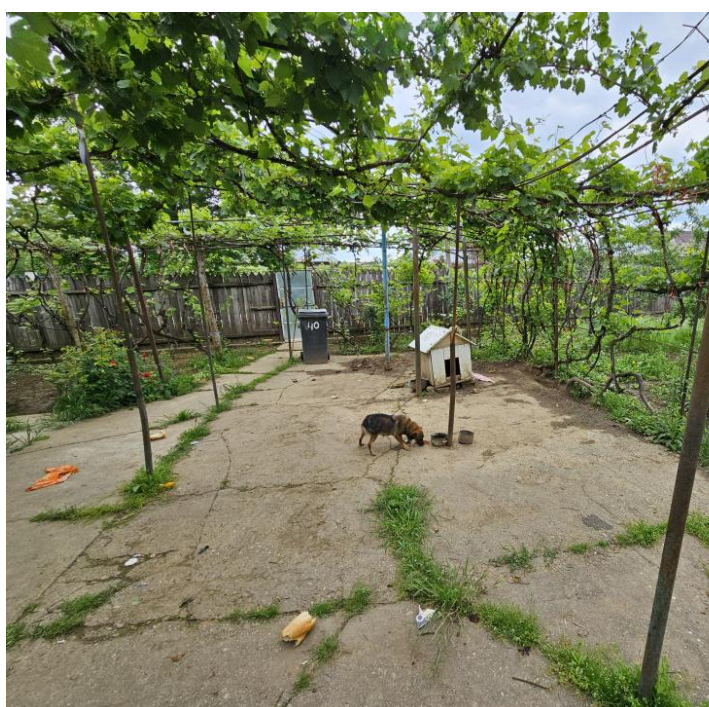

IMOBILIAR

FACE CASA BUNĂ

Balaceanca

Teren construcții de vânzare

TIP TEREN: INTRAVILAN

Caracteristici:

Suprafața teren:

1355m²

Amplasament: 1

Front stradal: 23m

Nr. fronturi: 1

Construcție existentă:

1

Main.zone_details: 1

Preț:

135 500 €

Descriere:

K Imobiliare propune in zona Cernica sat Balaceanca de vanzare teren intravilan suprafata 1355 mp , deschidere 23 ,casa veche , toate utiliatile la strada asfaltata. Toate actele la zi , cadastru si intabulare.