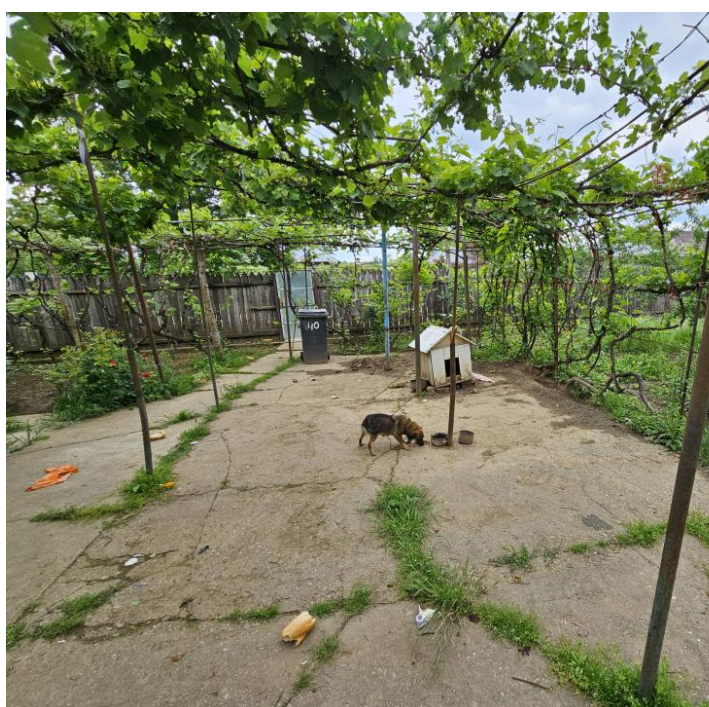

IMOBILIAR

FACE CASA BUNĂ

Balaceanca

Teren construcții de vânzare

TIP TEREN: INTRAVILAN

Caracteristici:

Suprafața teren:

1355m²

Amplasament: 1

Front stradal: 23m

Nr. fronturi: 1

Construcție existentă:

1

Main.zone_details: 1

Preț:

135 500 €

Descriere:

K Imobiliare propune in zona Cernica sat Balaceanca de vanzare teren intravilan suprafata 1355 mp , deschidere 23 , casa veche , toate utiliatile la strada asfaltata. Toate actele la zi , cadastru si intabulare.