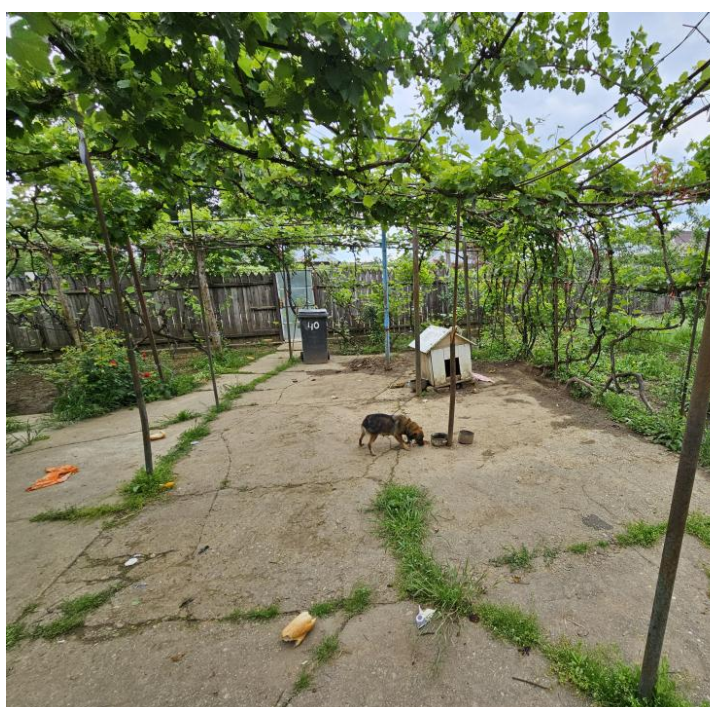

IMOBILIAR

FACE CASA BUNĂ

Balaceanca

Teren construcții de vânzare

TIP TEREN: INTRAVILAN

Caracteristici:

Suprafața teren:

1355m²

Amplasament: 1

Front stradal: 23m

Nr. fronturi: 1

Construcție existentă:

1

Main.zone_details: 1

Preț:

135 500 €

Descriere:

K Imobiliare propune in zona Cernica sat Balaceanca de vanzare teren intravilan suprafata 1355 mp , deschidere 23 , casa veche , toate utiliatile la strada asfaltata. Toate actele la zi , cadastru si intabulare.