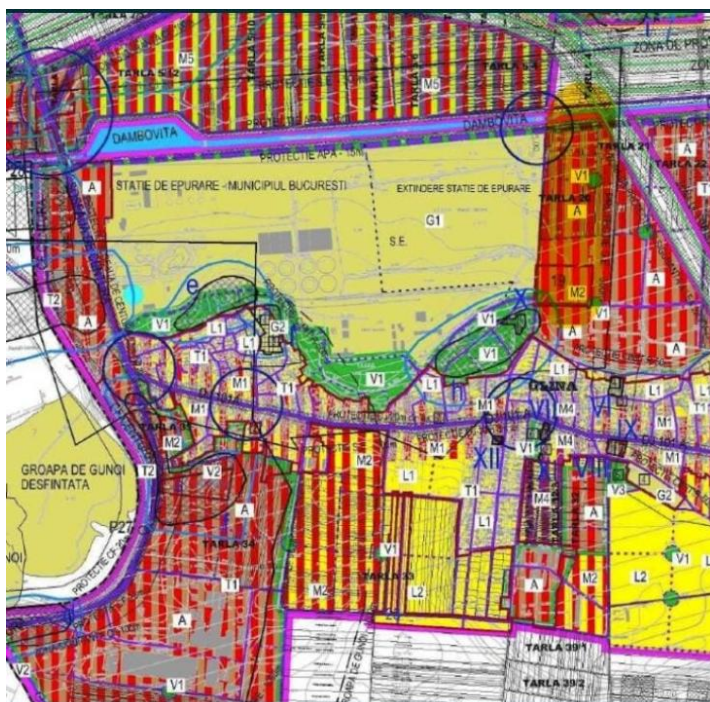

IMOBILIAR

FACE CASA BUNĂ

Glina

Teren construcții de vânzare

TIP TEREN: INTRAVILAN

Caracteristici:

Suprafața teren:

5000m²

Amplasament: 1

Front stradal: 17m

Nr. fronturi: 1

Construcție existentă:

2

Main.zone_details: 2

Preț:

250 000 €

Descriere:

K Imobiliare propune in zona Cheiul Dambovitei Statia de epurare , in apropiere de A2 , teren intravilan suprfata 5000 mp , deschidere 17 (posibilitatea de extindere) zona industrială POT 60% , CUT 1.2