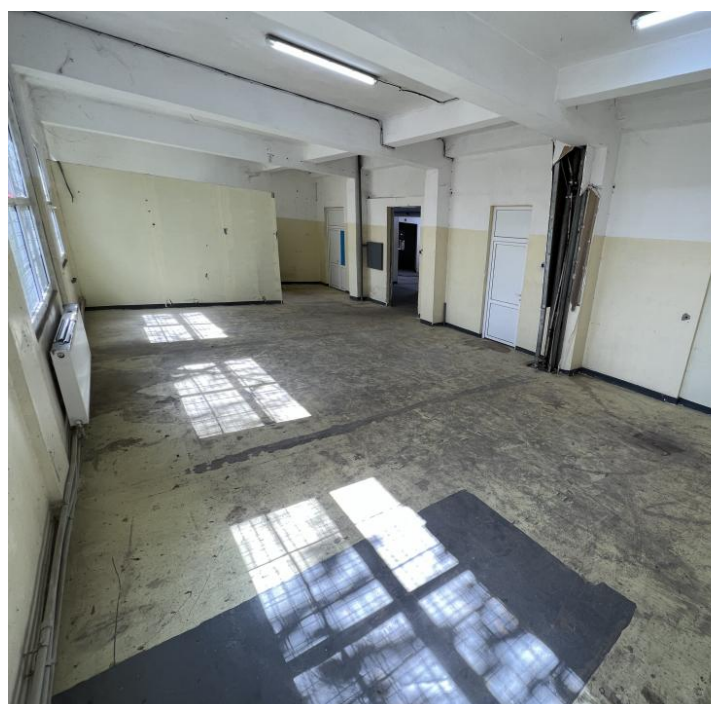

Camere: 6

Suprafața construită:

200m<sup>2</sup>

Spații refrigerate: -

### Descriere:

K Imobiliare propune in zona Drumul intre Tarlale , spatiu de productie /depozitare , birouri , parter , suprafata 200 mp posibilitate extindere pina 1500 mp , dublu acces , posibilite lift marfa , gaze , apa , curent trifazic , acces tir