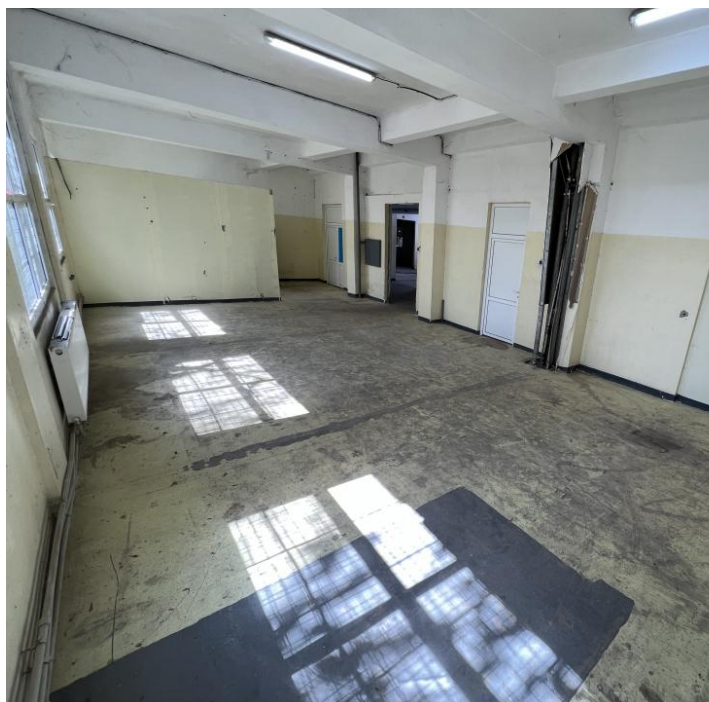

Camere: 6

Suprafața construită:

210m<sup>2</sup>

Spații refrigerate: -

#### Descriere:

K Imobiliare propune in zona Drumul intre Tarlale , spatiu de productie /depozitare , birouri , parter , suprafata 420 mp posibilitate extindere pina 1500 mp , dublu acces , posibilite lift marfa , gaze , apa , curent trifazic , acces tir