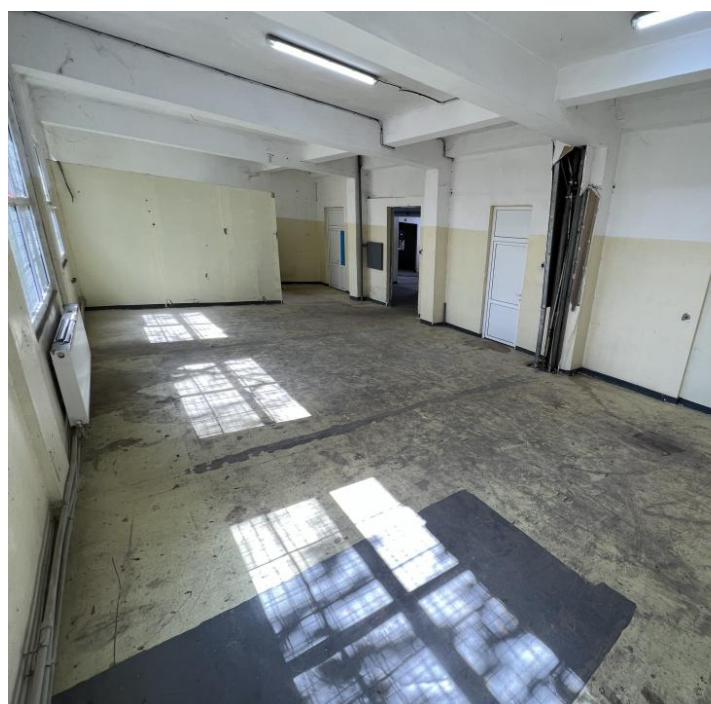

### Caracteristici:

Tip specific: 1	Suprafața utilă: 200m <sup>2</sup>
Open Space	Etaj: Parter
An construcție: 1990	Înălțime: 4
Camere: 2	Suprafața construită: 200m <sup>2</sup>
Suprafața teren: 600m <sup>2</sup>	Spații refrigerate: -

### Descriere:

K Imobiliare propune in zona Drumul intre Tarlale , spatiu de productie /depozitare , birouri , parter , suprafata 200 mp posibilitate extindere pina 1500 mp , dublu acces , posibilite lift marfa , gaze , apa , curent