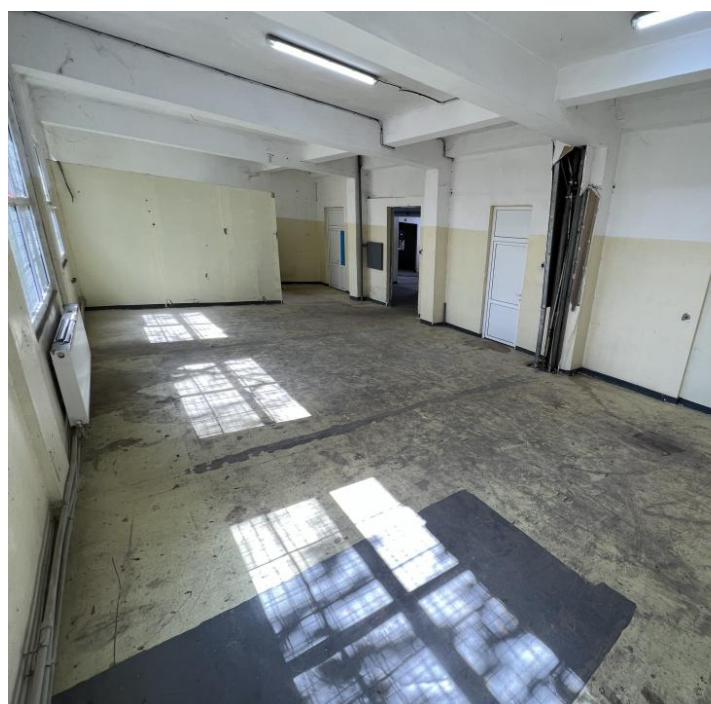

IMOBILIAR

FACE CASA BUNĂ

Theodor Pallady

Spațiu industrial de închiriat

TIP IMOBIL: P+2

Caracteristici:

Tip specific: 1	Suprafața utilă: 200m²
Open Space	Etaj: Parter
An construcție: 1990	Înălțime: 4
Camere: 2	Suprafața construită: 200m²
Suprafața teren: 600m²	Spații refrigerate: -

Preț:

1 000 € / lună

Descriere:

K Imobiliare propune in zona Drumul intre Tarlale , spatiu de productie /depozitare , birouri , parter , suprafata 200 mp posibilitate extindere pina 1500 mp , dublu acces , posibilite lift marfa , gaze , apa , curent