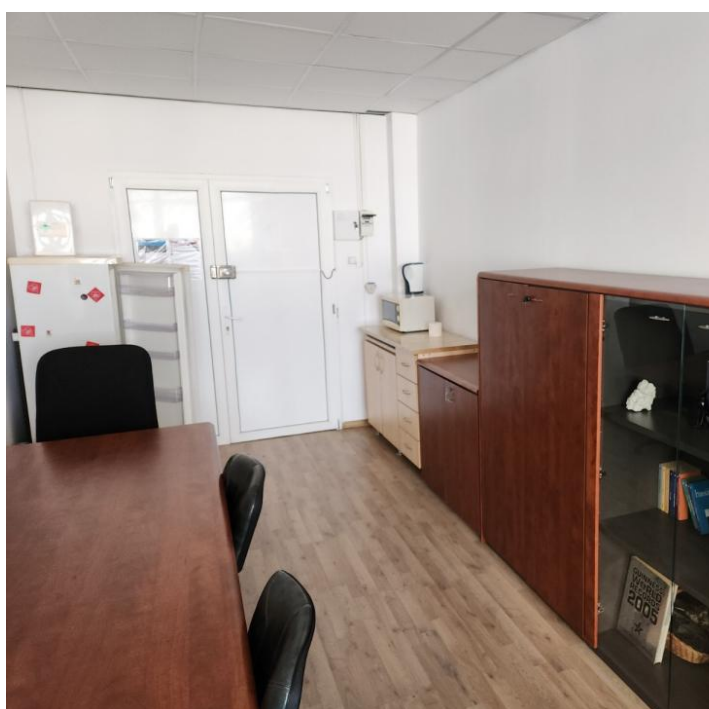

#### Descriere:

Spațiu birouri cu suprafața de 25 mp situat în zona Theodor Pallady din București. Spațiul de birouri este clasa b, compartimentat open space în 1 cameră. Este situat la etajul 3 din p+ 5 într-o clădire construită în anul 1990. Fiind utilizat anterior ca birou, este recomandat pentru birouri