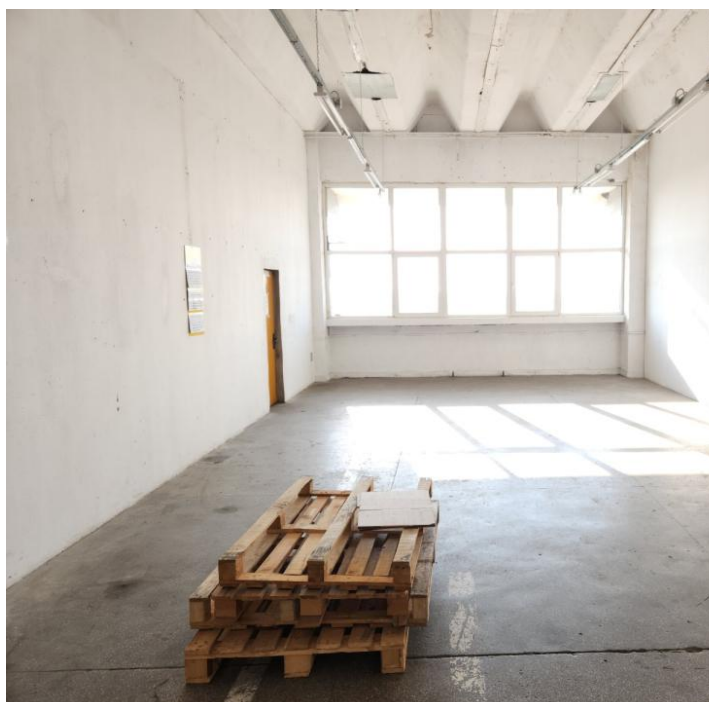

IMOBILIAR

FACE CASA BUNĂ

Theodor Pallady

Spațiu industrial de închiriat

TIP IMOBIL: P+5

Caracteristici:

Tip specific: 2	Suprafața utilă: 90m²
Open Space	Etaj: Et.3
An construcție: 1991	Înălțime: 4
Camere: 1	Spații refrigerate: -

Preț:

500 € / lună

Descriere:

Spațiu industrial cu suprafața de 90 mp împartită în 1 cameră, open space. Hala producție este situată într-o clădire din zona Theodor Pallady construită în anul 1991 la etajul 3 din p+ 5.