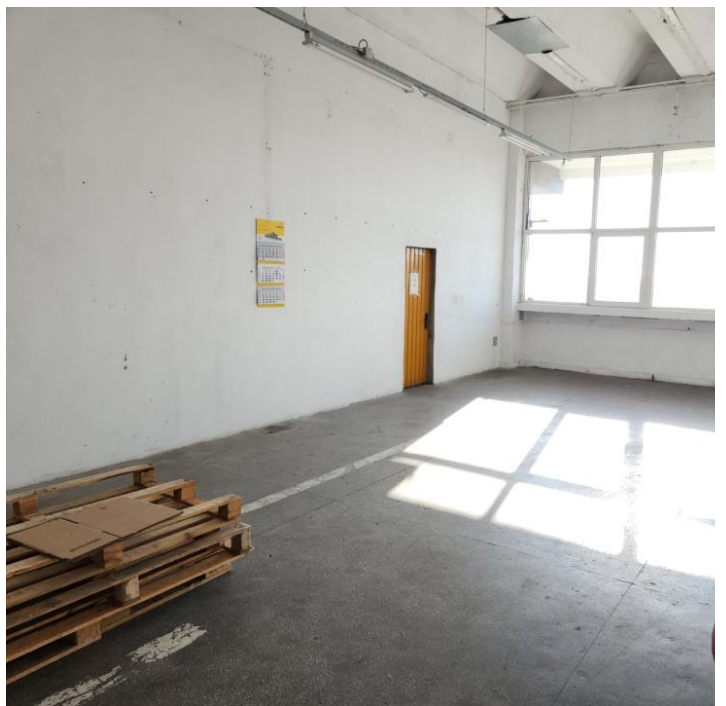

IMOBILIAR

FACE CASA BUNĂ

Theodor Pallady

Spațiu industrial de închiriat

TIP IMOBIL: P+5

Caracteristici:

Tip specific: 2	Suprafața utilă: 90m ²
Open Space	Etaj: Et.3
An construcție: 1991	Înălțime: 4
Camere: 1	Spații refrigerate: -

Preț:

500 € / lună

Descriere:

Spațiu industrial cu suprafața de 90 mp împartită în 1 cameră, open space. Hala producție este situată într-o clădire din zona Theodor Pallady construită în anul 1991 la etajul 3 din p+ 5.