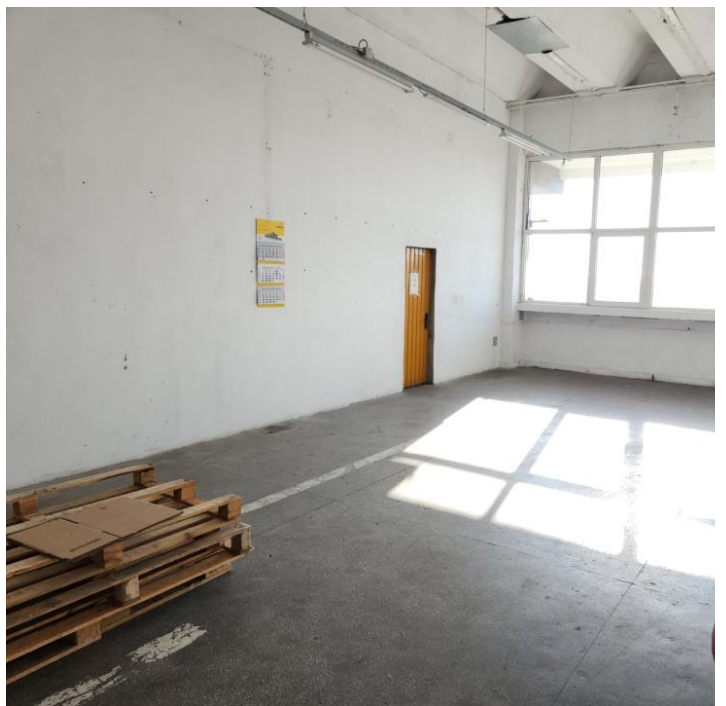

0724226342

cristian@k-imobiliare.ro

www.k-imobiliare.ro