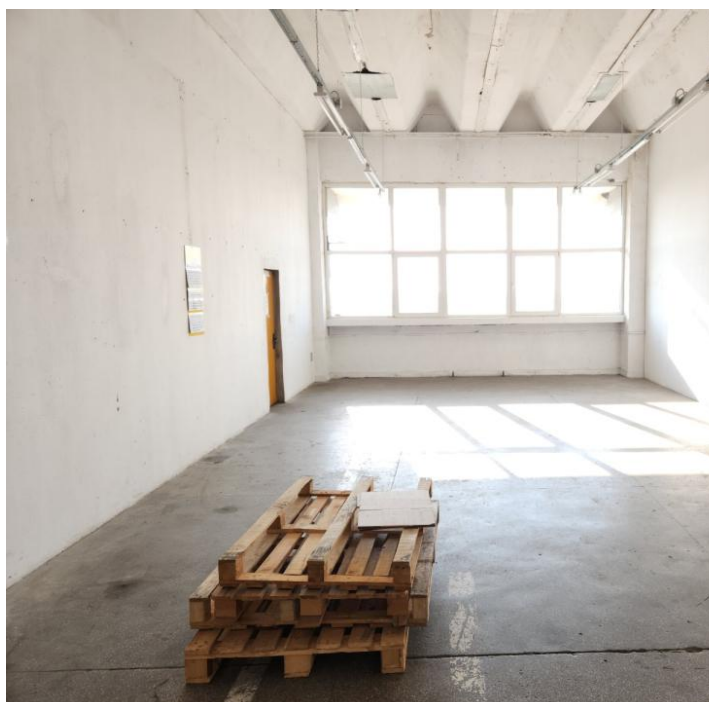

IMOBILIAR

FACE CASA BUNĂ

Theodor Pallady

Spațiu industrial de închiriat

TIP IMOBIL: P+5

Caracteristici:

Tip specific: 2	Suprafața utilă: 90m ²
Open Space	Etaj: Et.3
An construcție: 1991	Înălțime: 4
Camere: 1	Spații refrigerate: -

Preț:

500 € / lună

Descriere:

Spațiu industrial cu suprafața de 90 mp împartită în 1 cameră, open space. Hala producție este situată într-o clădire din zona Theodor Pallady construită în anul 1991 la etajul 3 din p+ 5.