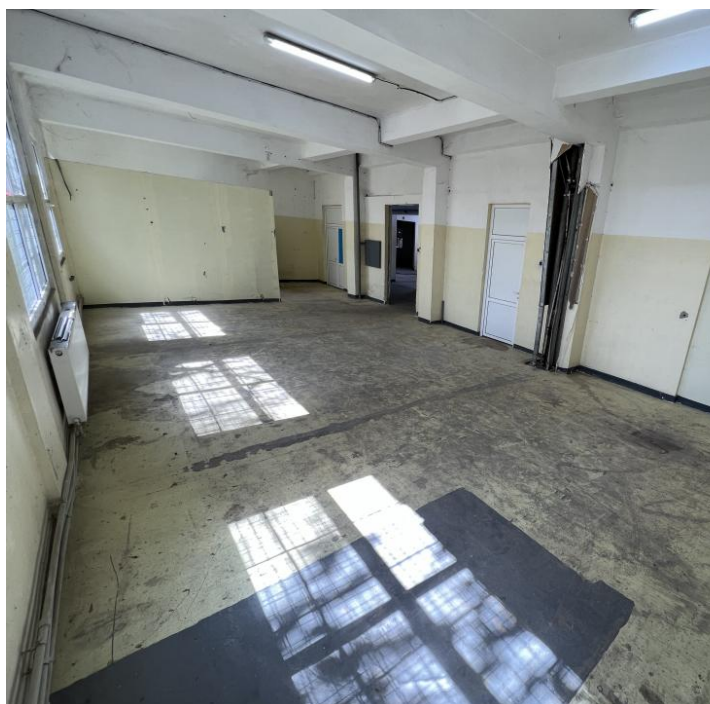

### Caracteristici:

Tip specific: 1	Suprafața utilă: 1350m <sup>2</sup>
Open Space	Etaj: Et.1
An construcție: 1990	Înălțime: 4
Camere: 6	Suprafața construită: 1400m <sup>2</sup>
Suprafața teren: 600m <sup>2</sup>	Spații refrigerate: -

### Descriere:

K Imobiliare propune in zona Drumul intre Tarlale , spatiu de productie /depozitare , birouri , etaj 1 , suprafata 1350 mp posibilitatea de extindere pina la 2000 mp , dublu acces , posibilite lift marfa , gaze , apa ,