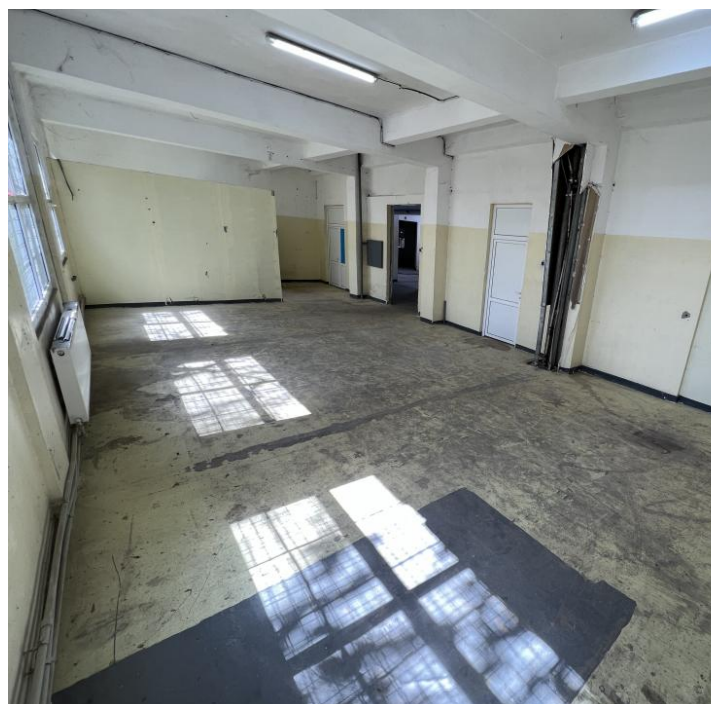

Spații refrigerate: -

Preț:

1 000 € / lună

Descriere:

K Imobiliare propune in zona Drumul intre Tarlale , spatiu de productie /depozitare , birouri , parter , suprafata 200 mp posibilitate extindere pina 1500 mp , dublu acces , posibilite lift marfa , gaze , apa , curent trifazic , acces tir