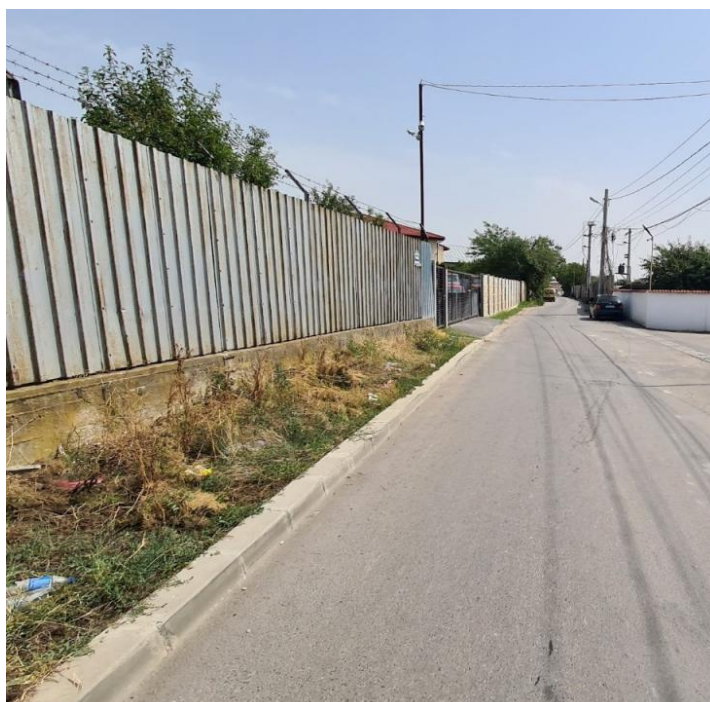

IMOBILIAR

FACE CASA BUNĂ

Bragadiru

Teren construcții de vânzare

TIP TEREN: INTRAVILAN

Caracteristici:

Suprafața teren:

400m²

Amplasament: 1

Front stradal: 17m

Nr. fronturi: 1

Construcție existentă:

2

Main.zone_details: 4

Preț:

39 500 €

Descriere:

K Imobiliare propune in zona Sos. Alexandriei str. Leordeni , suprafata 400 mp , 17,86 ml deschidere la drum de servitute lat de 5 m , toate utilitatile , urbanism,P+2 , Pot 45% , Cut 1,5

0724226342