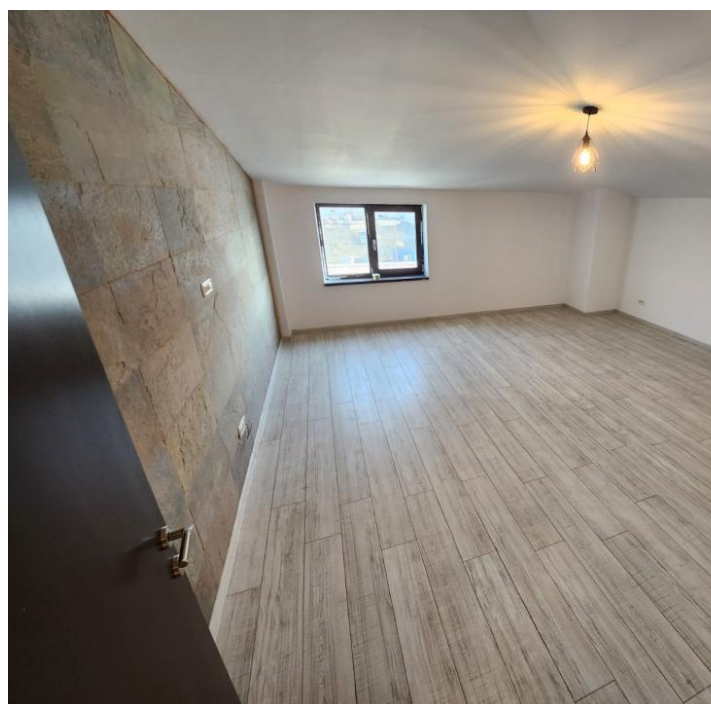

### Descriere:

K Imobiliare propune in zona Pantelimon Gara Catelu spatiu de birouri 200-400 mp , imobil nou , etaj 2 , incalzire centrala . 2 grupuri sanitare , 2 bucatarii . 4 locuri de parcare .

0724226342