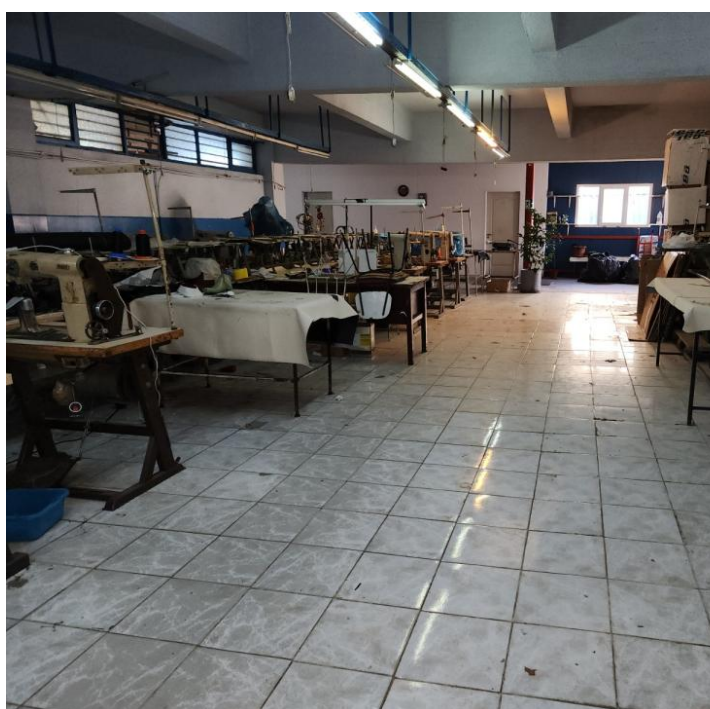

Suprafața construită:

610m²

Spații refrigerate: -

Preț:

4 000 € / lună

Descriere:

K Imobiliare propune in zona Pantelimon cartier 23 August hala productie/depozitare suprafata 600 mp , birouri , curent trifazic , incalzire , liber .