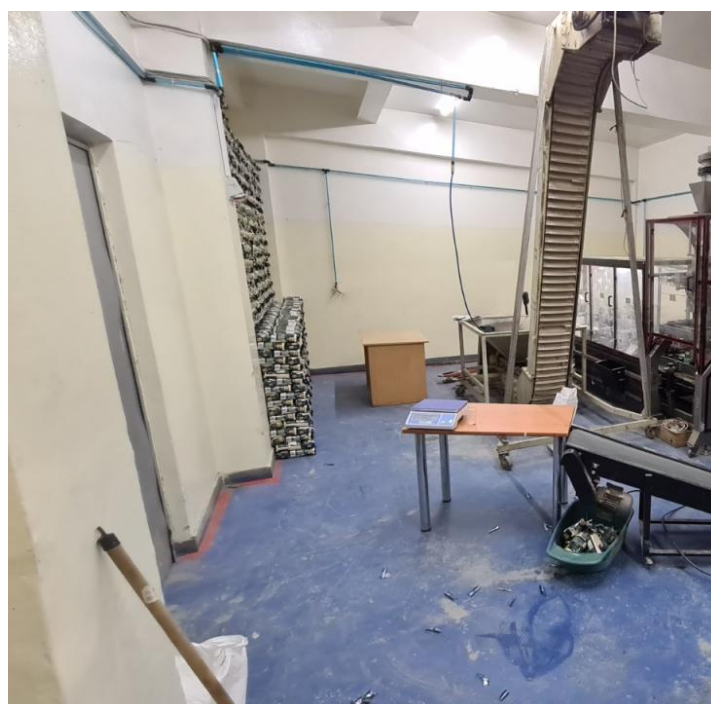

IMOBILIAR

FACE CASA BUNĂ

Theodor Pallady

Spațiu industrial de vânzare

TIP IMOBIL: P+2

Caracteristici:

Tip specific: 1

Suprafața utilă:

Suprafața teren:

1660m²

Locuri parcare: 6

Spații refrigerate: -

Preț:

450 000 €

Descriere:

K Imobiliare propune in zona Drumul intre Tarlale , spatiu de productie/depozitare , suprafata 1350 mp , etaj 1 /P+2 open space , teren 1680 mp ,curent trifazic , gaze , apa ,