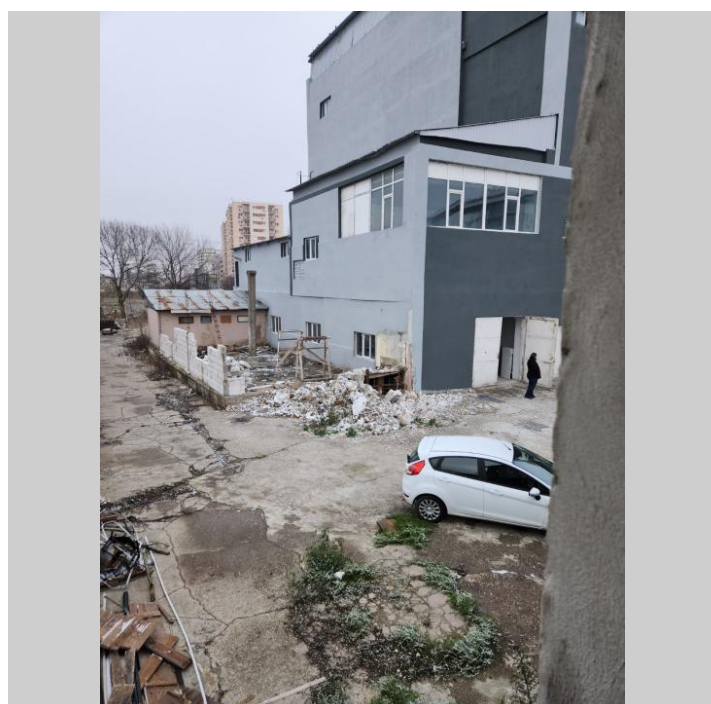

### Descriere:

K Imobiliare propune in zona Theodor Pallady spatiu de depozitare , locuit /birouri suprafata 1400 mp , dispus pe 7 etaje. Obs: posibilitate de amenajare spatiu de locuit pentru muncitori .