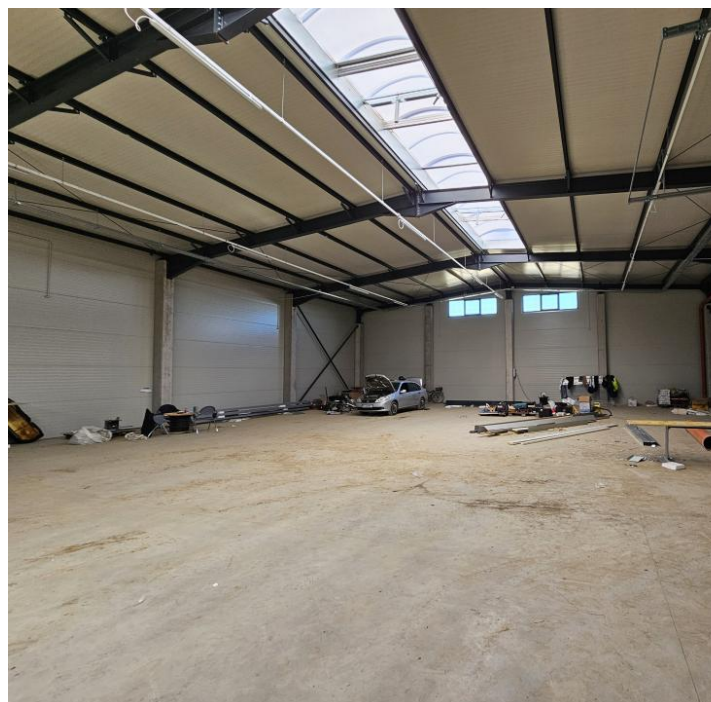

IMOBILIAR

FACE CASA BUNĂ

Pantelimon

Spațiu industrial de închiriat

TIP IMOBIL: P

Caracteristici:

Tip specific: 1

Open Space

An construcție: 2022

Camere: 1

Suprafața teren:

1590m²

Spații refrigerate: -

Suprafața utilă:

595m²

Etaj: Parter

Înălțime: 6

Suprafața construită:

600m²

Locuri parcare: 10

Preț:

3 700 € / lună

Descriere:

K Imobiliare propune hala construita pe un lot de teren cu adancime ade aproximativ 42-43 m si o latime la drumul de servitute de 37 m Halele au deschiderea catre drumul de

servitute de 30ml iar in adancime aprox 20
ml (593mp) Structura de rezistenta este de
beton (fundatii prefabricate centura si

0724226342

cristian@k-imbiliare.ro

www.k-imbiliare.ro