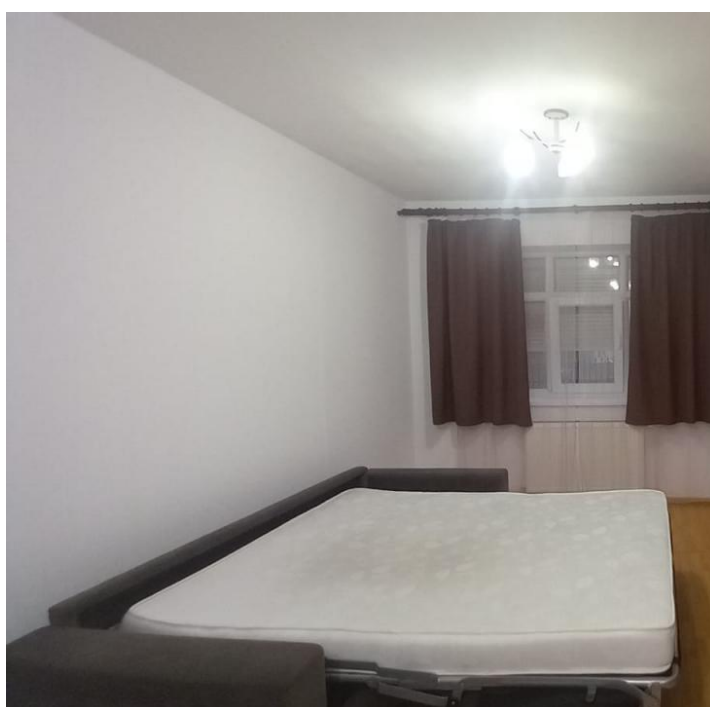

0724226342

cristian@k-imobiliare.ro

www.k-imobiliare.ro