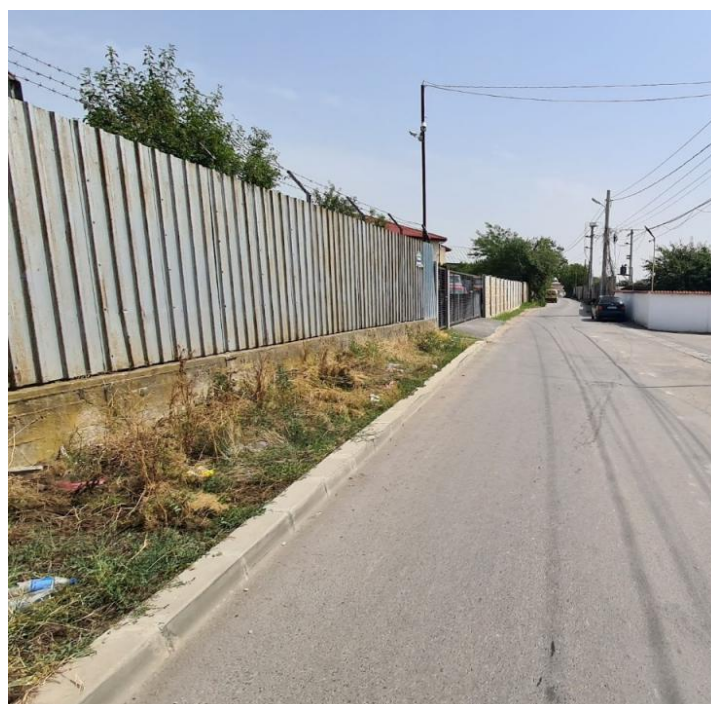

IMOBILIAR

FACE CASA BUNĂ

Bragadiru

Teren construcții de vânzare

TIP TEREN: INTRAVILAN

Caracteristici:

Suprafața teren:

400m²

Amplasament: 1

Front stradal: 17m

Nr. fronturi: 1

Construcție existentă:

2

Main.zone_details: 4

Preț:

48 000 €

Descriere:

K Imobiliare propune in zona Sos. Alexandriei str. Leordeni , suprafata 400 mp , 17,86 ml deschidere la drum de servitute lat de 5 m , toate utilitatile , urbanism,P+2 , Pot 45% , Cut 1,5