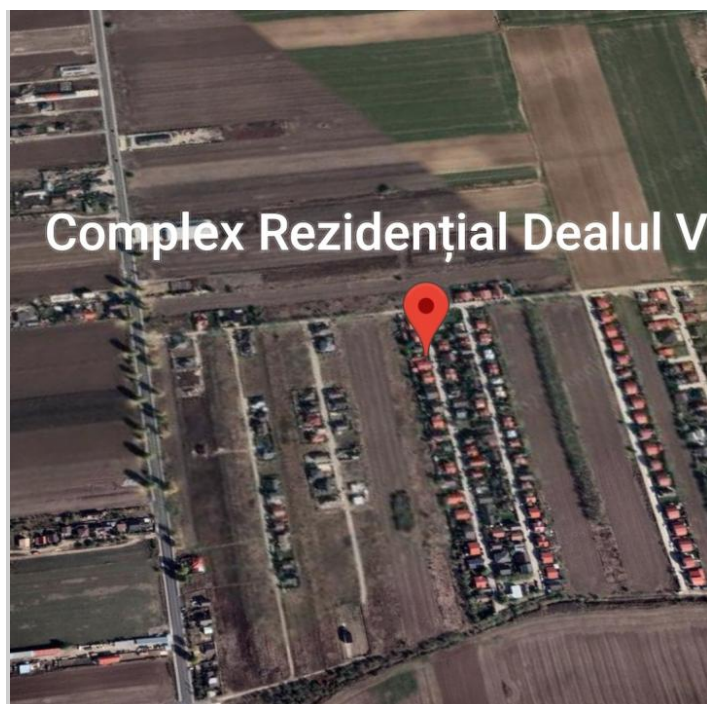

#### Caracteristici:

Suprafața teren:

385m<sup>2</sup>

Amplasament: 1

Front stradal: 15m

Nr. fronturi: 1

Construcție existentă:

2

#### Descriere:

K Imobiliare propune in zona Vidra Ilfov ,  
linga Complex Dealu Verde , teren intravilan  
suprafata totala 385 mp , deschidere 15 ml la  
drumul de acces de 5 ml , utilitati in  
apropriere.