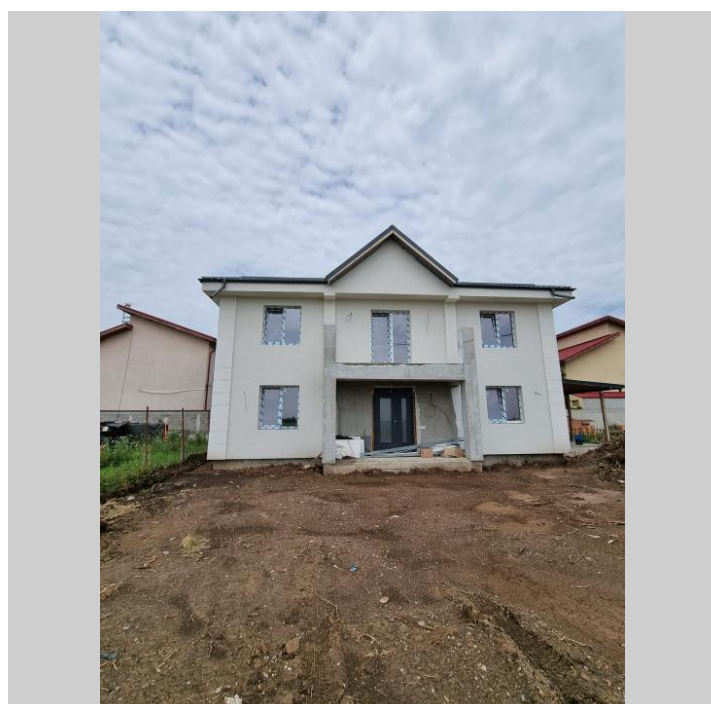

IMOBILIAR

FACE CASA BUNĂ

Glina

Casă/vilă de vânzare

TIP IMOBIL: P+1

Caracteristici:

Camere: 6

Suprafața utilă:
230m²

Suprafața teren:

413m²

An construcție: 2022

Etaje: 3

Front stradal: 12m

Nr băi: 4

Nr bucătării: 1

Nr balcoane: 1

Locuri parcare: 2

Suprafața construită:

235m²

Preț:

183 500 €

Descriere:

K Imobiliare propune in zona Popesti Leordeni cartier Provis , vila constructie 2022 , P+1 , 5 camere (4 dormitoare cu dresing si baie) , suprafata construita 230 mp