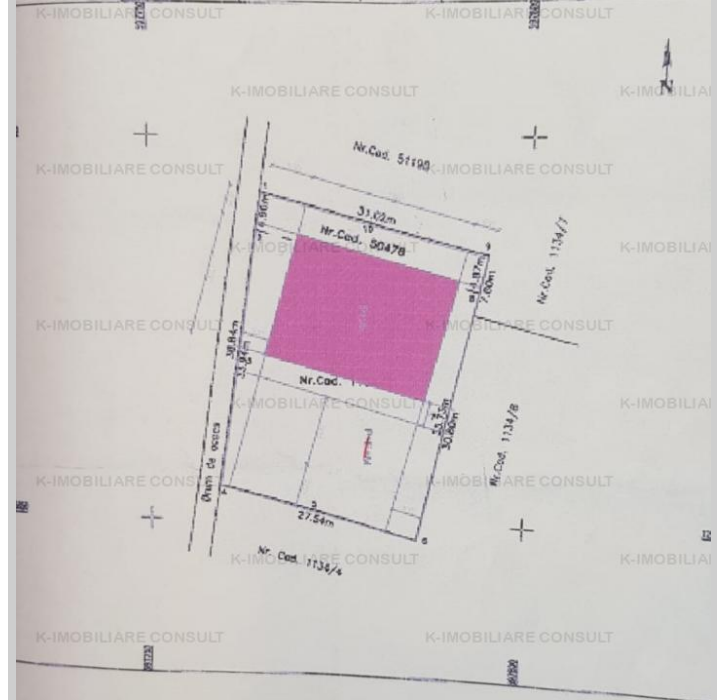

IMOBILIAR

FACE CASA BUNĂ

Theodor Pallady

Spațiu industrial de vânzare

TIP IMOBIL: P+2

Caracteristici:

Tip specific: 2	Suprafața utilă: 1400m ²
Open Space	Etaj: Et.0
An construcție: 2015	Înălțime: 4
Camere: 4	Suprafața construită: 1450m ²
Suprafața teren: 1200m ²	Locuri parcare: 8
Spații refrigerate: -	

Preț:

999 000 € sau

Descriere:

Pantelimon Drumul între Tarlale spațiu industrial/ depozitare/productie/birouri/loft , suprafața de teren 1200 mp , suprafața construit 1400 mp. Facilitati : apa, gaz ,

curent trifazic, parcare