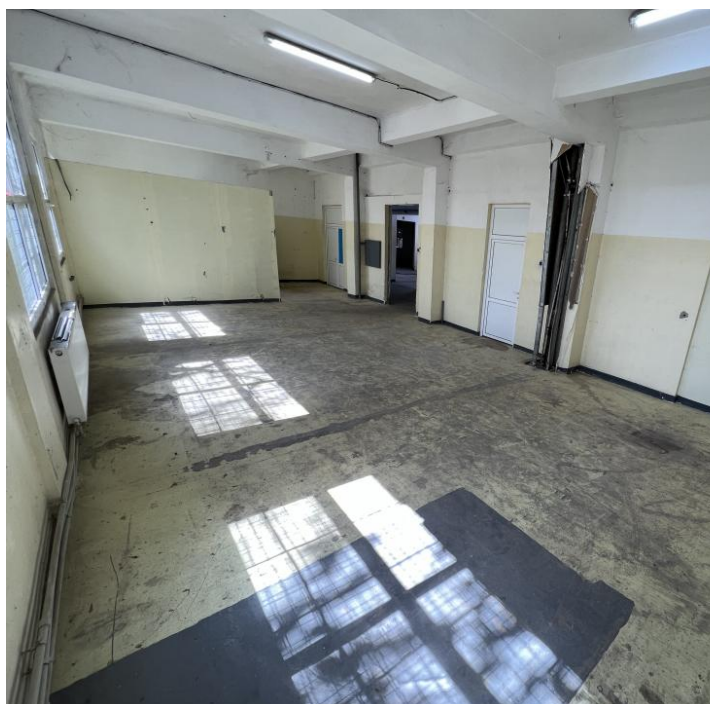

Suprafața teren:

600m²

Spații refrigerate: -

Preț:

1 000 € / lună

Descriere:

K Imobiliare propune in zona Drumul intre Tarlale , spatiu de productie /depozitare , birouri , etaj 1 , suprafata 400 mp posibilitatea de extindere pina la 2000 mp , dublu acces , posibilitate lift marfa , gaze , apa , curent