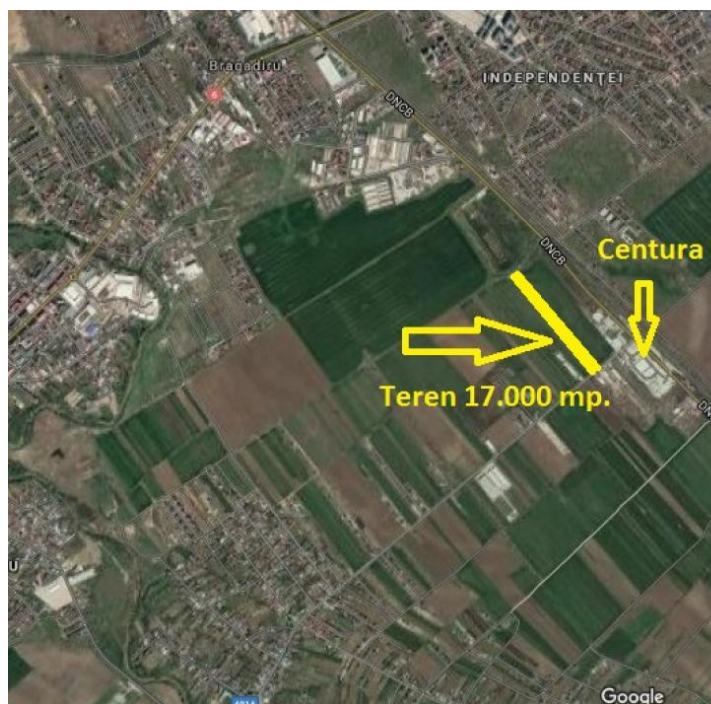

IMOBILIAR

FACE CASA BUNĂ

Varteju

Teren construcții de vânzare

TIP TEREN: INTRAVILAN

Caracteristici:

Suprafața teren:

17350m²

Amplasament: 1

Front stradal: 31m

Nr. fronturi: 1

Construcție existentă:

2

Main.zone_details: 1

Preț:

694 000 €

Descriere:

K Imobiliare Consult va propune spre vânzare un teren de 17000 mp, cu 31 m deschidere amplasat la 200 m de Centura Bucuresti pe sosea asfaltata. Zona este industrială și este înconjurată de hale. Toate utilitățile sunt în fața terenului. Comision 2%.