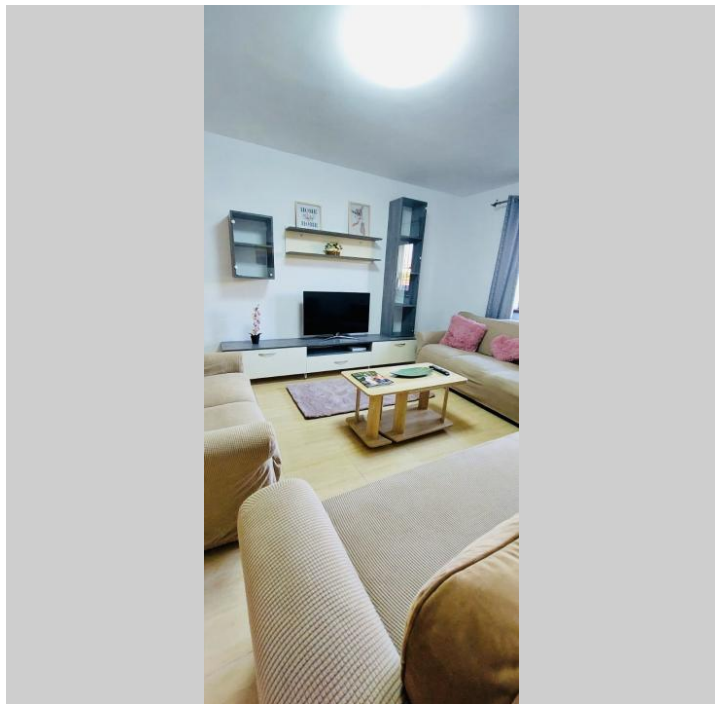

#### Descriere:

K Imobiliare Consult va propune spre inchiriere un apartament de 2 camere semidecomandat, mobilat modern si utilat, situat la parterul unui imobil nou. Apartamentul are centrala termica proprie. Acesta a fost recent renovat si are toate utilitatile contorizate.