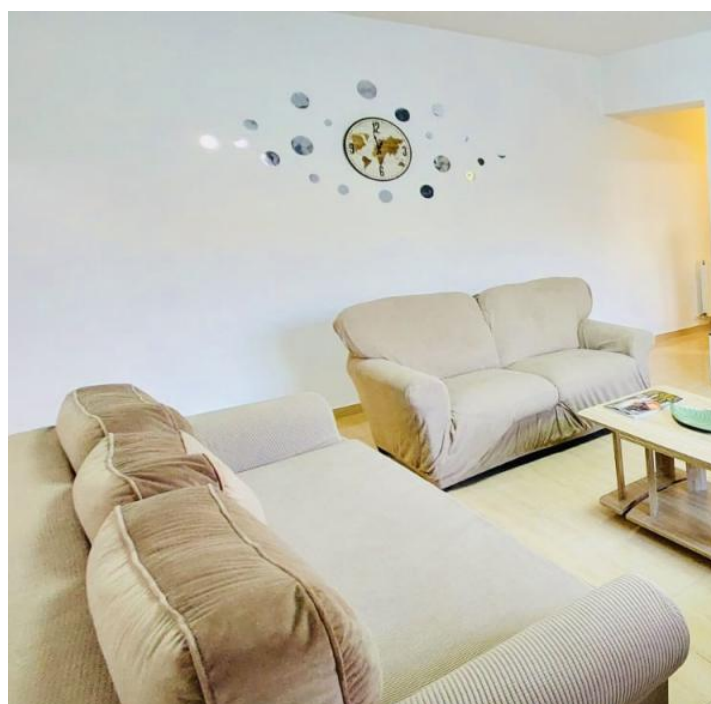

#### Descriere:

K Imobiliare Consult va propune spre inchiriere un apartament de 2 camere semidecomandat, mobilat modern si utilat, situat la parterul unui imobil nou. Apartamentul are centrala termica proprie. Acesta a fost recent renovat si are toate utilitatile contorizate.