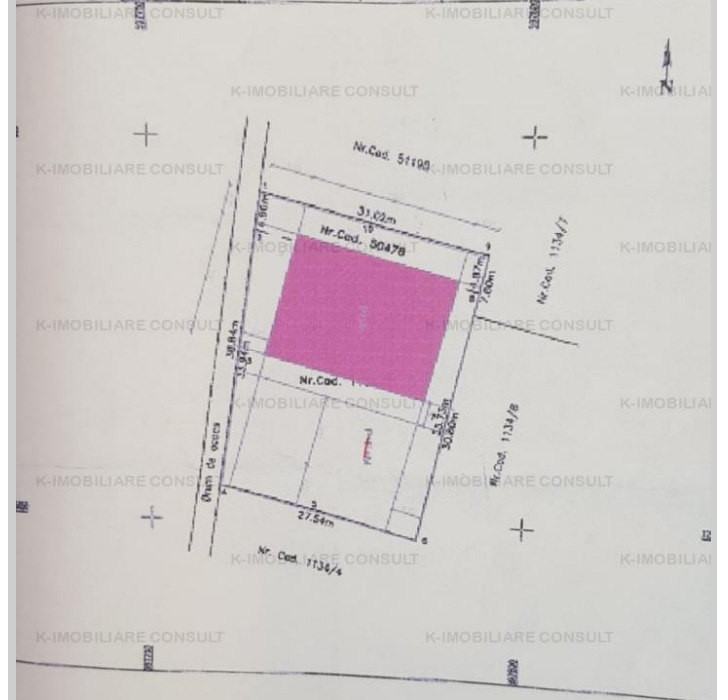

Suprafața utilă:

1400m<sup>2</sup>

Etaj: Et.0

Înălțime: 4

Suprafața construită:

1450m<sup>2</sup>

Locuri parcare: 8

#### Descriere:

Pantelimon Drumul între Tarlale spațiu industrial/ depozitare/productie/birouri/loft , suprafața de teren 1200 mp , suprafața construit 1400 mp. Facilitati : apa, gaz ,

curent trifazic, parcare