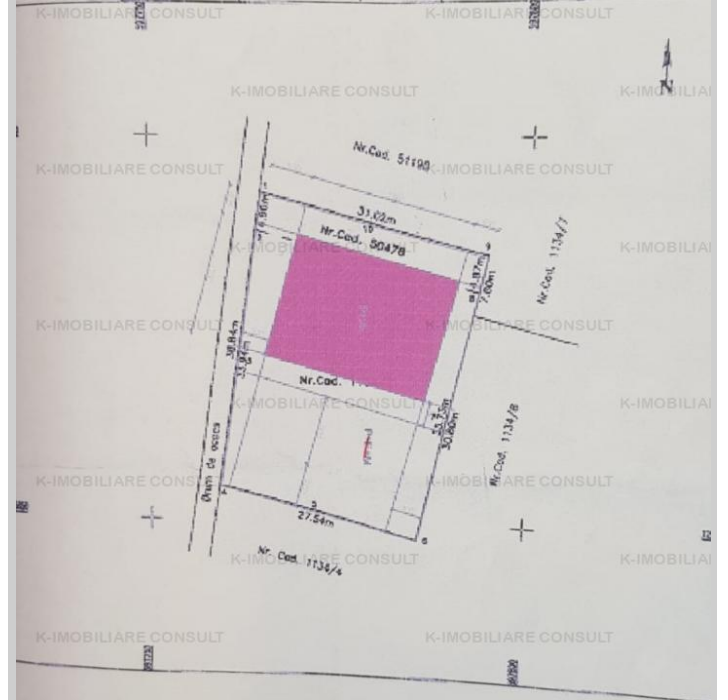

#### Caracteristici:

Tip specific: 2	Suprafața utilă: 1400m <sup>2</sup>
Open Space	Etaj: Et.0
An construcție: 2015	Înălțime: 4
Camere: 4	Suprafața construită: 1450m <sup>2</sup>
Suprafața teren: 1200m <sup>2</sup>	Locuri parcare: 8
Spații refrigerate: -	

#### Descriere:

Pantelimon Drumul între Tarlale spațiu industrial/ depozitare/productie/birouri/loft , suprafața de teren 1200 mp , suprafața construit 1400 mp. Facilitati : apa, gaz ,

curent trifazic, parcare