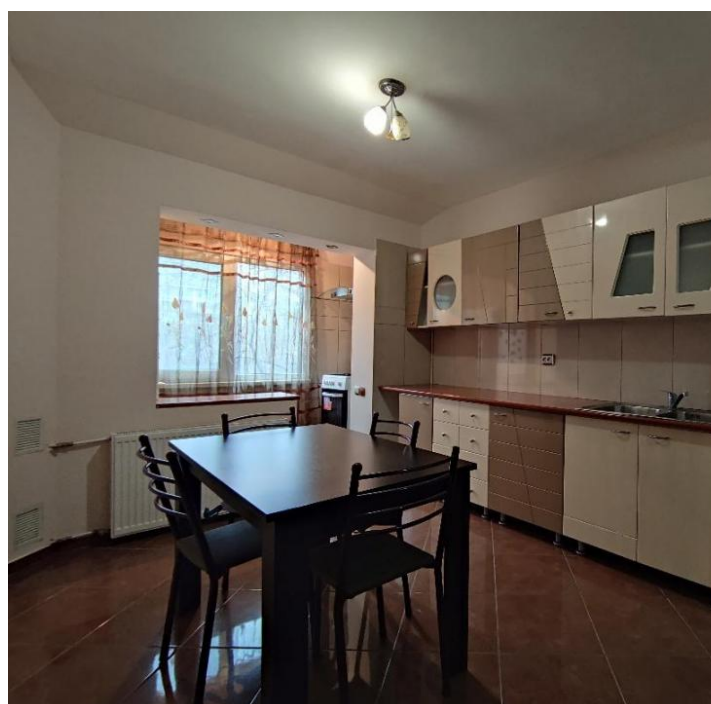

#### Descriere:

Schitului (vezi harta) - apartament cf 1 ,  
decomandat , etaj 1/4 , suprafata 55mp,  
imobil 1982 , renovat , mobilat complet si  
utilat , bucatarie deschisa cu holul de la  
intrare si extinsa cu balconul. Termen  
lung, minim un an Excluz animale de  
companie! 310e/1.500lei Detalii