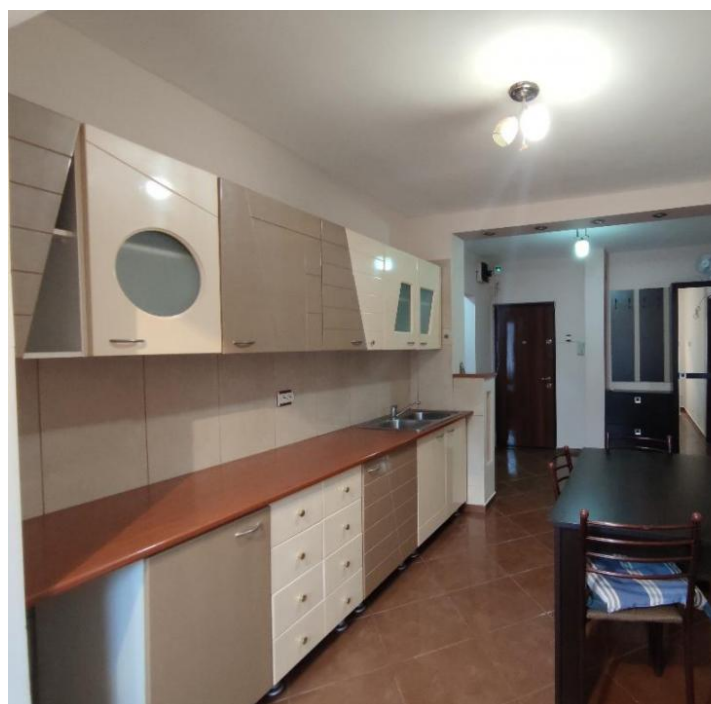

#### Descriere:

Schitului (vezi harta) - apartament cf 1 ,  
decomandat , etaj 1/4 , suprafata 55mp,  
imobil 1982 , renovat , mobilat complet si  
utilat , bucatarie deschisa cu holul de la  
intrare si extinsa cu balconul. Termen  
lung, minim un an Excluz animale de  
companie! 310e/1.500lei Detalii